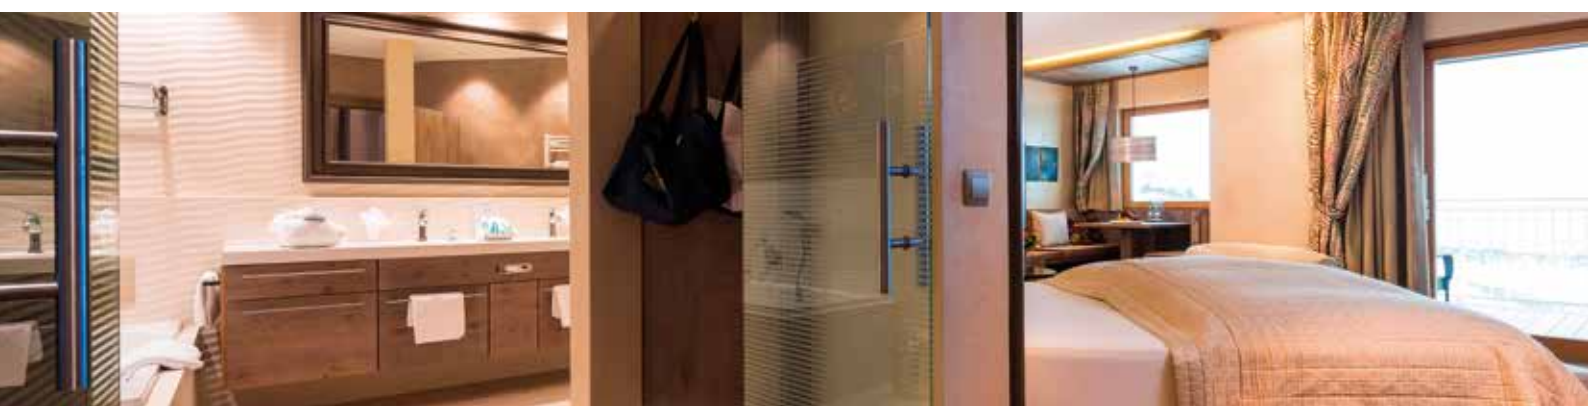

Sun-Fri dom-ven dim-ven	Fri-Sun ven- dom ven-dim	4 days Sun-Thu / Mon-Fri 4 giorni dom-gio / lun-ven 4 jours dim-jeu / lun-ven	7=6
TOWER SUITE / SUITE TORRE / SUITE TOURELLE ca. 55 m², north sided / verso nord / vue nord	€ 235,-	€ 255,-	€ 808,-	€ 1.442,-
TOWER APARTMENT / APPARTAMENTO TORRE / APPARTEMENT TOURELLE ca. 55 m², north sided / verso nord / vue nord Reductions apply as of 3rd guest. Sconti previsti per il terzo ospite. Réductions accordées à partir du 3e client.	€ 240,-	€ 260,-	€ 824,-	€ 1.470,-
TOWER APARTMENT SOUTH/ APPARTAMENTO TORRE SUD/ APPARTEMENT TOURELLE SUD ca. 70 m², south sided / verso sud / vue sud on 2 floors / a 2 piani / à 2 étages Reductions apply as of 4th guest. Sconti previsti per il quarto ospite. Réductions accordées à partir du 4e client.	€ 250,-	€ 270,-	€ 856,-	€ 1.533,-
PANORAMA SUITE / PANORAMA-SUITE / PANORAMA-SUITE ca. 45 m², east / est / est	€ 240,-	€ 260,-	€ 824,-	€ 1.470,-
PANORAMA FAMILY SUITE / PANORAMA-SUITE FAMIGLIA / PANORAMA-SUITE FAMILIALE ca. 53 m², south sided / verso sud / vue sud	€ 250,-	€ 270,-	€ 856,-	€ 1.533,-
PANORAMA FAMILY SUITE SUPERIOR/ PANORAMA-SUITE FAMIGLIA SUPERIOR/ PANORAMA-SUITE FAMILIALE SUPERIOR ca. 80 m², south-east / sud-est / sud-est	€ 275,-	€ 295,-	€ 944,-	€ 1.680,-