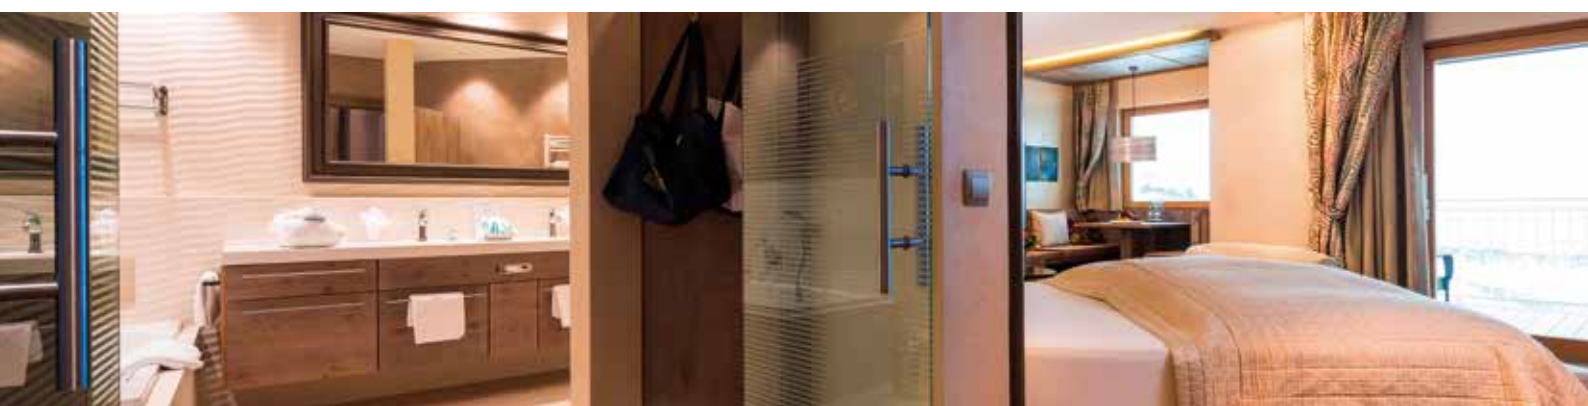

Price per day/Prezzo al giorno/Prix par jour		Short Stay Soggiorno di breve Court séjour	Package/Pacchetto/Forfait
	Sun-Fri dom-ven dim-ven	Fri-Sun ven- dom ven-dim	4 days Sun-Thu 4 giorni dom-gio 4 jours dim-jeu	7=6
TOWER SUITE / SUITE TORRE / SUITE TOURELLE ca. 55 m², north sided / verso nord / vue nord	€ 225,-	€ 245,-	€ 768,-	€ 1.372,-
TOWER APARTMENT / APPARTAMENTO TORRE / APPARTEMENT TOURELLE ca. 55 m², north sided / verso nord / vue nord Reductions apply as of 3rd guest. Sconti previsti per il terzo ospite. Réductions accordées à partir du 3e client.	€ 230,-	€ 250,-	€ 784,-	€ 1.400,-
TOWER APARTMENT SOUTH/ APPARTAMENTO TORRE SUD/ APPARTEMENT TOURELLE SUD ca. 70 m², south sided / verso sud / vue sud on 2 floors / a 2 piani / à 2 étages Reductions apply as of 4th guest. Sconti previsti per il quarto ospite. Réductions accordées à partir du 4e client.	€ 240,-	€ 260,-	€ 816,-	€ 1.463,-
PANORAMA SUITE / PANORAMA-SUITE / PANORAMA-SUITE ca. 45 m², east / est / est	€ 230,-	€ 250,-	€ 784,-	€ 1.400,-
PANORAMA FAMILY SUITE / PANORAMA-SUITE FAMIGLIA / PANORAMA-SUITE FAMILIALE ca. 53 m², south sided / verso sud / vue sud	€ 240,-	€ 260,-	€ 816,-	€ 1.463,-
PANORAMA FAMILY SUITE SUPERIOR/ PANORAMA-SUITE FAMIGLIA SUPERIOR/ PANORAMA-SUITE FAMILIALE SUPERIOR ca. 80 m², south-east / sud-est / sud-est	€ 265,-	€ 285,-	€ 904,-	€ 1.610,-